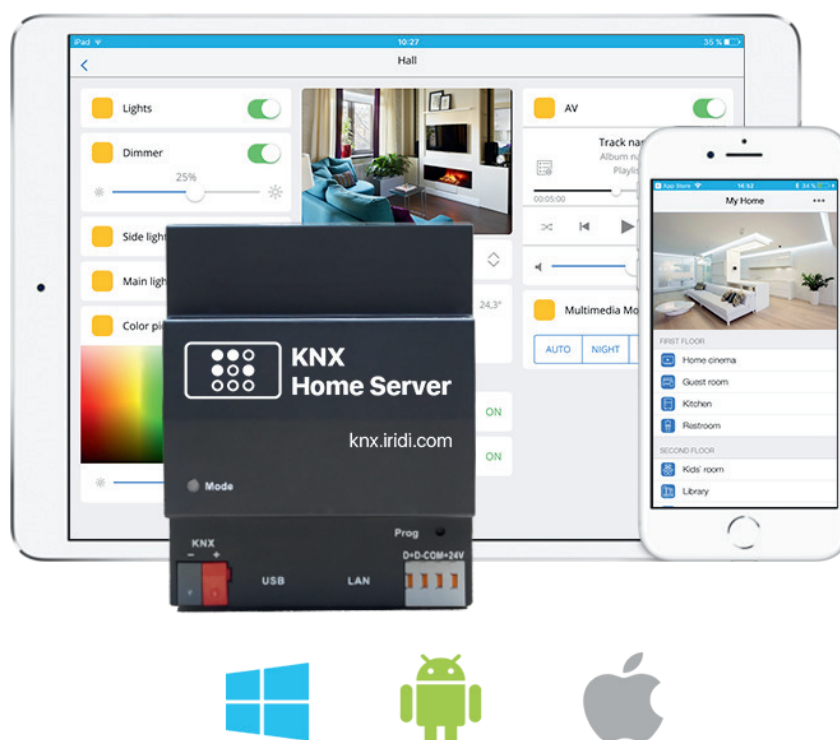

ZÁVESNÉ WC

Závesné WC s hlbokým
splachovaním, Geberit, WC
sedadlo Geberit Selnova Square

Ovládacie tlačidlo
Geberit Sigma, biele

Ovládacie tlačidlo
Geberit Sigma,
lesklý chróm

MOŽNOSŤ ZAKÚPENIA BALÍKOV:

KNX systém

Je súčasťou vybavenia každého bytu v holobyte.

Tento základný balík obsahuje:

- KNX tlačítko v miestnosti
- elektroinštalácia
- osvetlenie
- kúrenie
- vrátnik
- počasie

Externé žalúzie + Tienenie Žalúzie v celom byte + KNX tienenie